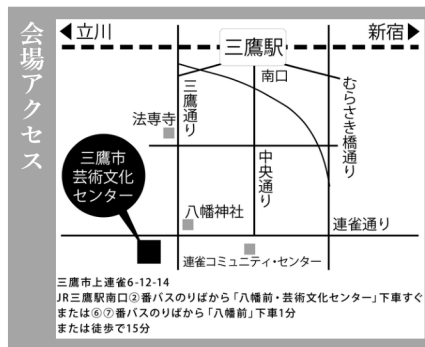

謹白

令和7年2月

故牧野正人さん お別れの会 発起人一同
発起人代表 折江忠道

発起人 岩田達宗 折江忠道 郡 愛子 佐竹康峰 高橋薫子 立花敏弘
角田和弘 中村 靖 捻金正雄 牧野未紀 持木 弘 森山京子
(五十音順)

記

日時 令和7年4月3日(木)
開式 18:00 (受付開始 17:00)

会場 三鷹市芸術文化センター 風のホール
〒181-0012 東京都三鷹市上連雀 6-12-14
最寄り駅 JR 三鷹駅南口より徒歩 15分

会費 10,000円

ご臨席方法

お申込みフォーム [Googleフォーム](https://forms.gle/iMT5XaC1dZhhgoUL7)
<https://forms.gle/iMT5XaC1dZhhgoUL7>

Eメール info@makino-masato.com

FAX 042-580-5551

スマートフォンのカメラなどに
こちらのQRコードをかざすと
お申込みフォームが表示されます

メール FAXでのご返信の際は